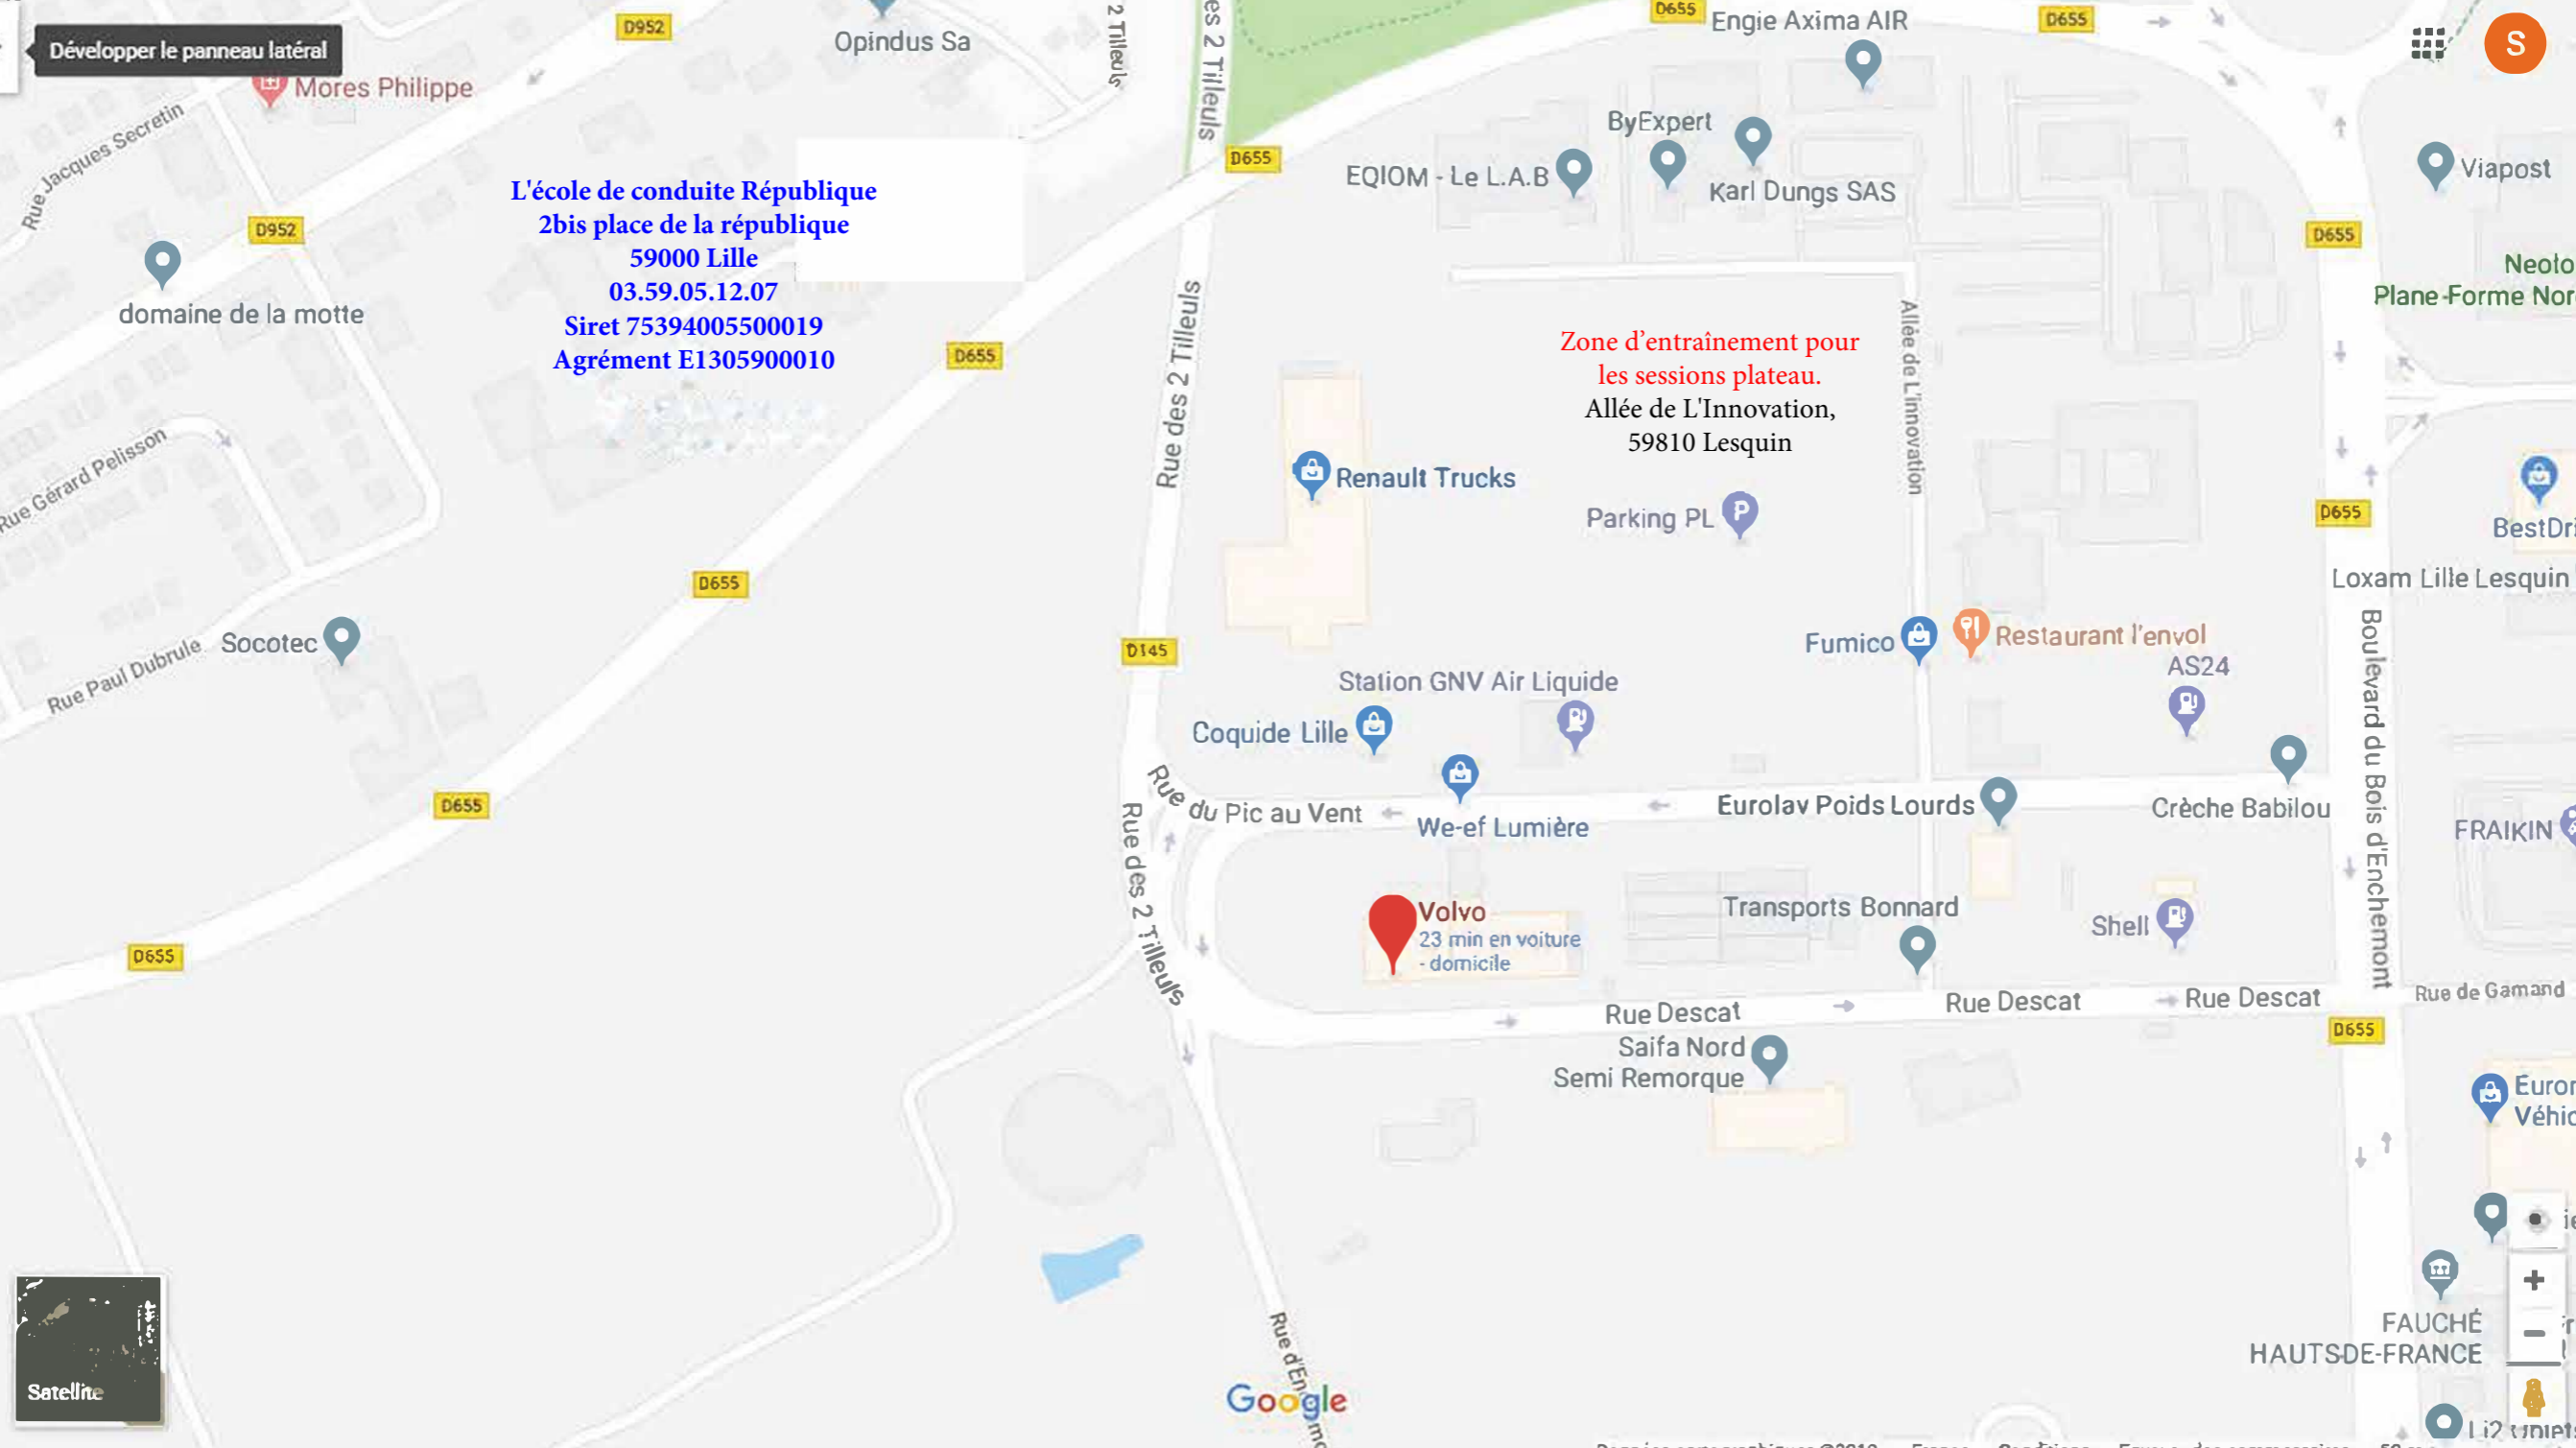

Développer le panneau latéral

**L'école de conduite République**  
2bis place de la république  
59000 Lille  
03.59.05.12.07  
Siret 75394005500019  
Agrément E1305900010

**Zone d'entraînement pour les sessions plateau.**  
Allée de L'Innovation,  
59810 Lesquin

We-ef Lumière

Transports Bonnard

**Volvo**  
23 min en voiture - domicile

Rue Descat

Saifa Nord  
Semi Remorque

Fumico

Restaurant l'envol

AS24

Eurolav Poids Lourds

Crèche Babilou

Shell

Rue Descat

Rue Descat

Euroma  
Véhicul

FAUCHÉ  
HAUTS-DE-FRANCE

Satellite